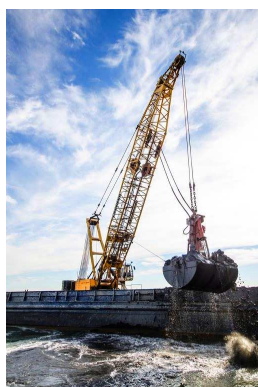

- BENNE IDRAULICHE E MECCANICHE
- ASSISTENZA ESCAVATORI A FUNE
- IMPIANTI IDRAULICI E PNEUMATICI
- RICAMBI PER ESCAVATORI
- CARPENTERIA GENERALE

LE NOSTRE BENNE IDRAULICHE

CARATTERISTICHE GENERALI:

- **Coltelli in acciaio Hardox 450 antiusura**
- **Steli dei pistoni in acciaio bonificato temprato a doppia cromatura**
- **Boccole cementate 20/10**
- **Asse centrale in acciaio temprato**
- **Castello a monoblocco**
- **Divisore di flusso da 125+125 cc.**
- **Possibilità di applicare degli espulsori per un più rapido scarico del materiale**
- **Possibilità di applicare delle zavorre**
- **Possibilità di misure personalizzate del cassone e anche intercambiabile**