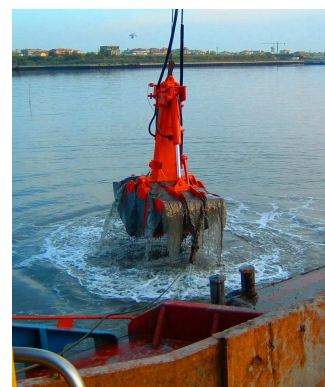

- BENNE IDRAULICHE E MECCANICHE
- ASSISTENZA ESCAVATORI A FUNE
- IMPIANTI IDRAULICI E PNEUMATICI
- RICAMBI PER ESCAVATORI
- CARPENTERIA GENERALE

LE NOSTRE BENNE IDRAULICHE

CARATTERISTICHE GENERALI:

- **Coltelli in acciaio Hardox 450 antiusura**
- **Steli dei pistoni in acciaio bonificato temprato a doppia cromatura**
- **Boccole cementate 20/10**
- **Asse centrale in acciaio temprato**
- **Castello a monoblocco**
- **Divisore di flusso da 125+125 cc.**
- **Possibilità di applicare degli espulsori per un più rapido scarico del materiale**
- **Possibilità di applicare delle zavorre**
- **Possibilità di misure personalizzate del cassone e anche intercambiabile**